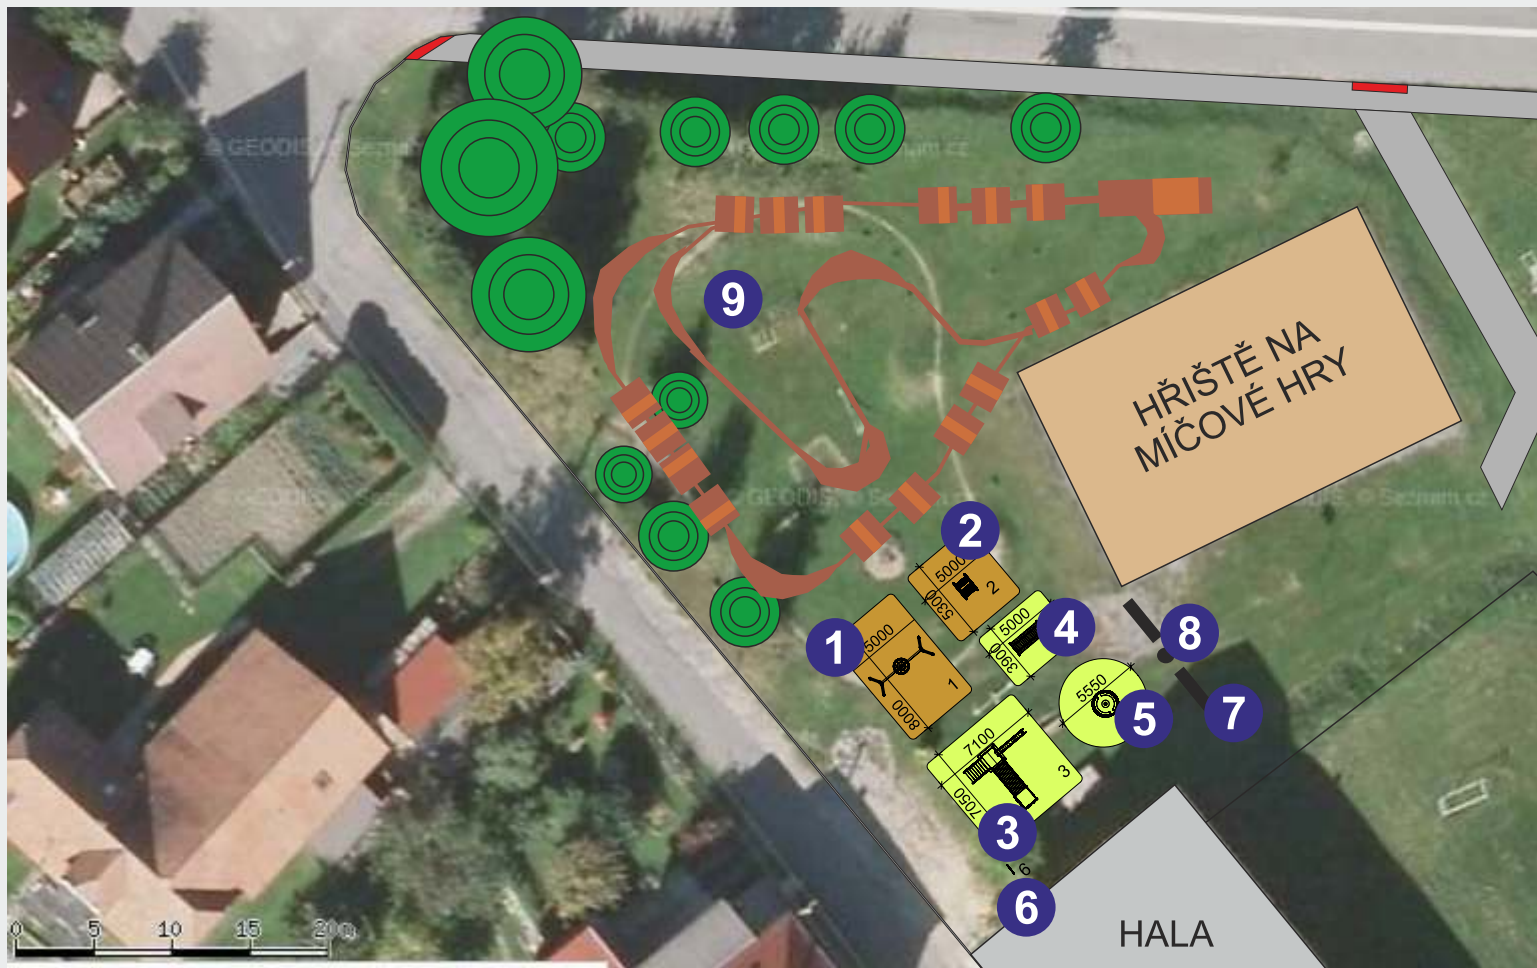

# Dětské hřiště v Záboří - revitalizace 2013-14

## Popis prvků

- 1 Houpačka hnízdo
- 2 Šplhadlo áčko
- 3 Prolézačka PLAYsystem
- 4 Řetězový chodník PLAYuni
- 5 Velký kolotoč
- 6 Infopanel dle ČSN EN 1176
- 7 Lavička
- 8 Odpadkový koš
- 9 Pumtrack dráha

## LEGENDA

-  - bezpečnostní zóna  
travnatý povrch
-  - dopadová plocha  
pranný kačírek 4-8mm