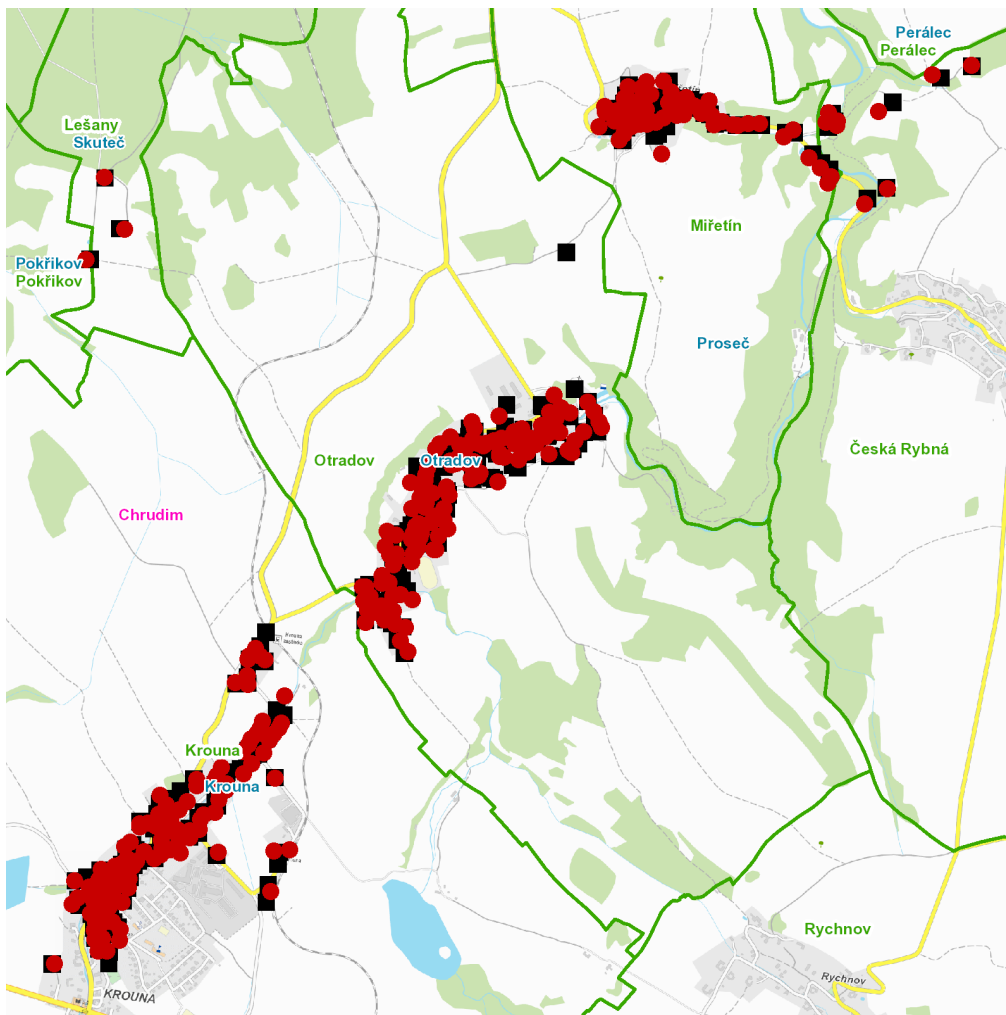

kat. území **Miřetín** (kód **695947**): **parcelní č.** ST.101, ST.95, 224/1, 1165

**Skuteč (okres Chrudim)**

část obce **Lešany**

č. p. 12, 13

**UPOZORNĚNÍ**

**Dotčené zařízení distribuční soustavy je nutné i v době odstávky považovat za zařízení pod napětím**, a proto vás žádáme o dodržení všech zásad bezpečnosti a provedení opatření potřebných k zamezení případných škod na zdraví a majetku. | Provozovatelé výroben elektřiny jsou povinni zajistit přerušení dodávky elektřiny z výroby do vypnutého úseku distribuční soustavy.

dne **26. 4. 2024** od **8:00** do **11:30** hodin**Orientační mapový podklad odstávkou dotčených lokalit****VYSVĚTLIVKY**

- – adresy dotčené odstávkou elektřiny
- – místa připojení k elektrické síti dotčená odstávkou

**INFORMACE ZASLÁNA**

IDDS: y9tbk7v (Obec Krouna)  
IDDS: 9eua47u (Obec Otradov)  
IDDS: 3mcbx93 (Obec Pokřikov)  
IDDS: mgdb3h7 (Město Proseč)  
IDDS: khzbbha (Město Skuteč)