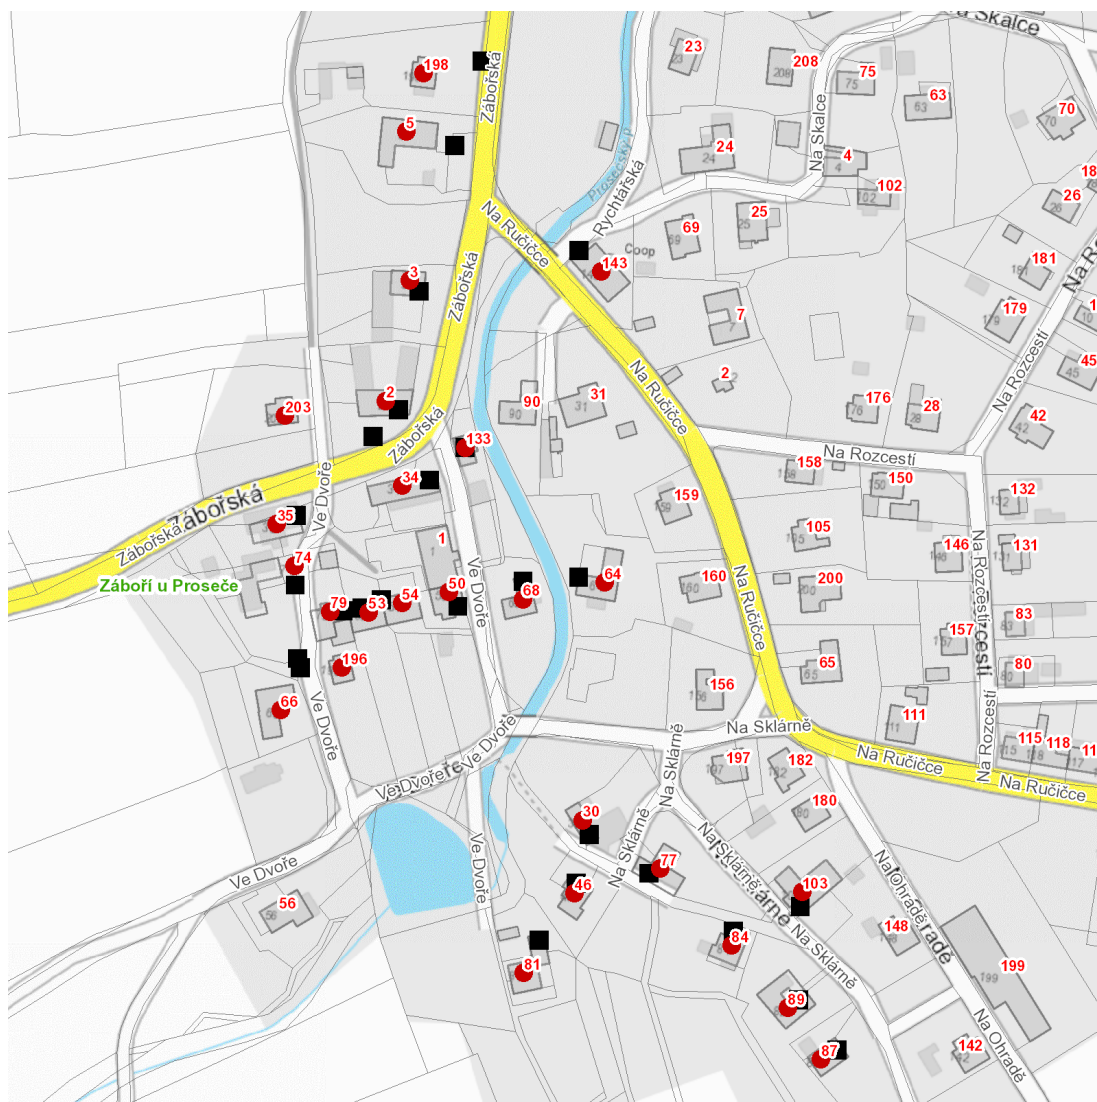

dne **26. 6. 2023** od **7:30** do **15:00** hodin

Plánovaná odstávka zahrnuje tyto lokality:**Proseč (okres Chrudim)**část obce **Záboří****Na Ručičce: č. p. 64, 143****Na Sklárně: č. p. 30, 46, 77, 84, 87, 89, 103****Ve Dvoře: č. p. 35, 50, 53, 54, 66, 68, 74, 79, 81, 133, 196****Zábořská: č. p. 2, 3, 5, 34, 198, 203**

NEJDE VÁM ELEKTŘINA...

TIP: Registrujte se zdarma na www.cezdistribuce.cz/sluzba a informace o odstávkách elektřiny budete dostávat e-mailem nebo SMS. U poruch zasíláme SMS s předpokládanou dobou obnovení dodávek. | Aktuální stav dodávek elektřiny na konkrétní adrese zjistíte snadno, rychle a bez registrace na portále **Bez Štávy** (www.bezstavy.cz).

dne 26. 6. 2023 od 7:30 do 15:00 hodin

Orientační mapový podklad odstávkou dotčených lokalit

VYSVĚTLIVKY

- – adresy dotčené odstávkou elektřiny
- – místa připojení k elektrické síti dotčená odstávkou

INFORMACE ZASLÁNA

IDDS: mgdb3h7 (Město Proseč)