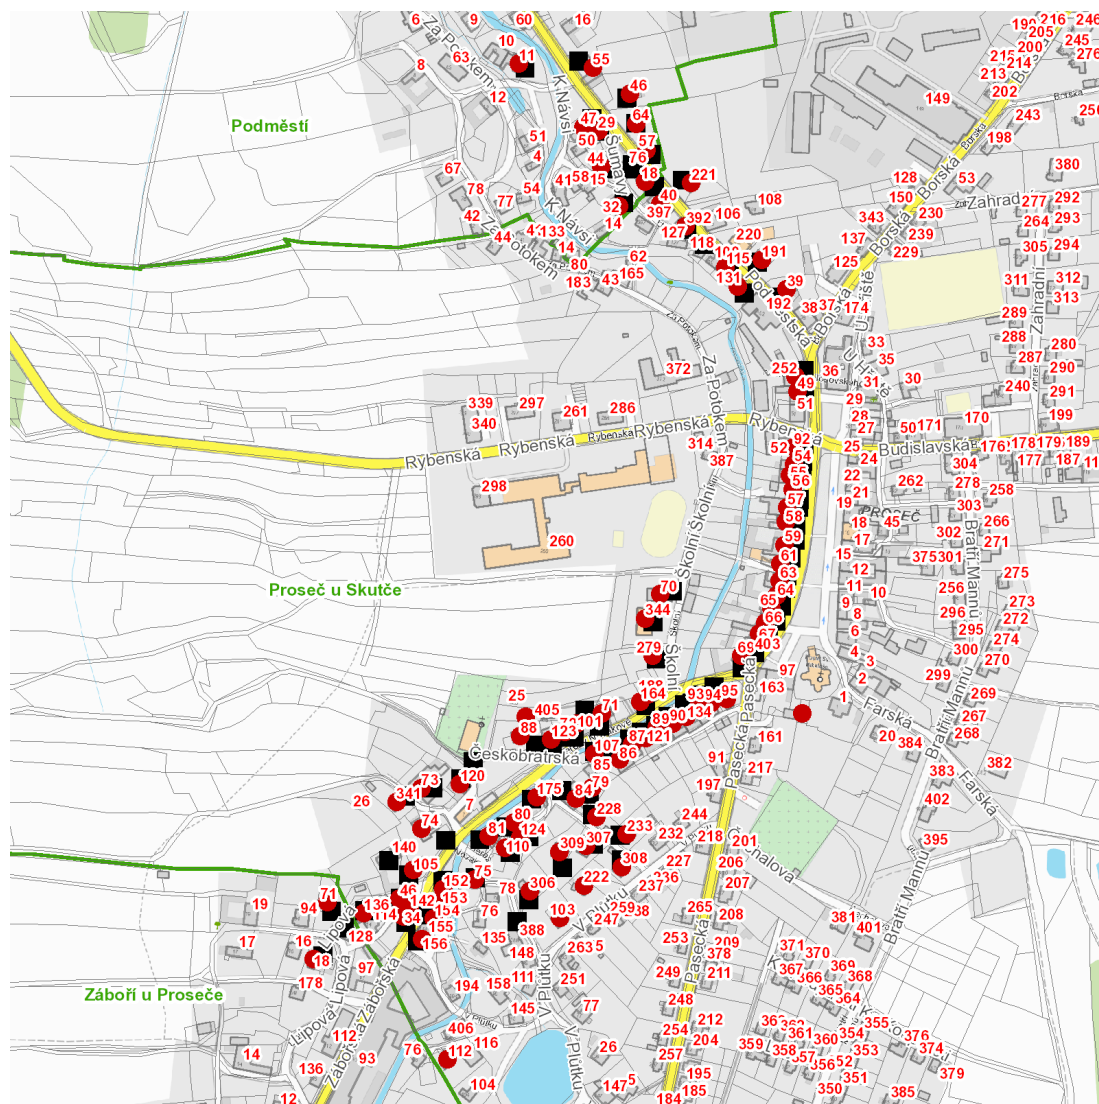

dne **6. 6. 2023** od **7:30** do **15:30** hodin

---

**Plánovaná odstávka zahrnuje tyto lokality:****Proseč (okres Chrudim)**část obce **Podměstí****Podměstská: č. p. 18, 29, 46, 47, 55, 57, 64****U Šumavy: č. p. 32, 44****Za Potokem: č. p. 11**část obce **Proseč****Českobratrská: č. p. 73, 88, 120, 341****Lipová: č. p. 136****náměstí Dr. Tošovského: č. p. 49, 54-59, 61, 63-67, 69, 92, 95, 252****Podměstská: č. p. 39, 40, 115, 131, 191, 221, 392****Školní: č. p. 70, 279, 344****Terézy Novákové: č. p. 34, 46, 71, 72, 74, 75, 79, 80, 81, 84, 86, 87, 89, 90, 93, 94, 101, 105, 107, 110, 121, 123, 134, 142, 152, 153, 154, 156, 164, 175, 188****V Plůtku: č. p. 103, 112, 124, 222, 228, 233, 306, 307, 308, 309**část obce **Záboří****Lipová: č. p. 18, 71**kat. území **Proseč u Skutče (kód 733181): parcelní č. 157, 823/1**

dne **6. 6. 2023** od **7:30** do **15:30** hodin

## Orientační mapový podklad odstávkou dotčených lokalit

### VYSVĚTLIVKY

- – adresy dotčené odstávkou elektřiny
- – místa připojení k elektrické síti dotčená odstávkou