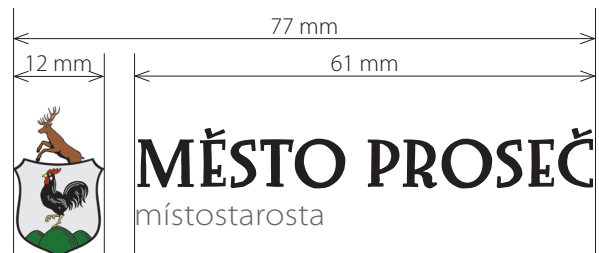

Minimální velikost městského znaku s textem

Minimální povolená šířka městského znaku s textem je 77 mm.

Dodržení tohoto rozměru zaručuje plnou čitelnost. Používat městský znak s textem v menších rozměrech je zakázáno, jelikož může být výrazně zhoršena jeho čitelnost.