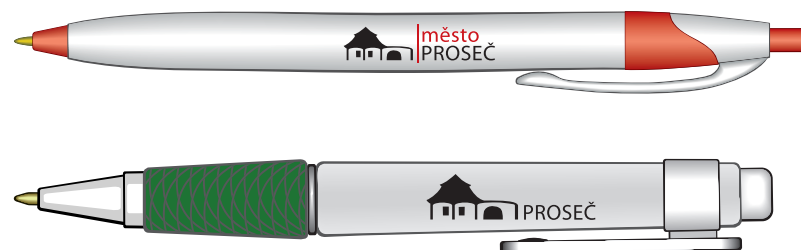

Drobné propagační předměty

Město Proseč umísťuje v rámci propagace své logo s textem na dárkové a propagační předměty. Při všech těchto aplikacích je nutné dodržovat standardy jednotného vizuálního stylu kodifikované tímto manuálem. Barevnost značky a podkladových ploch musí odpovídat předepsaným barvám, které jsou přesně určeny v kapitole > **Barevnost**.